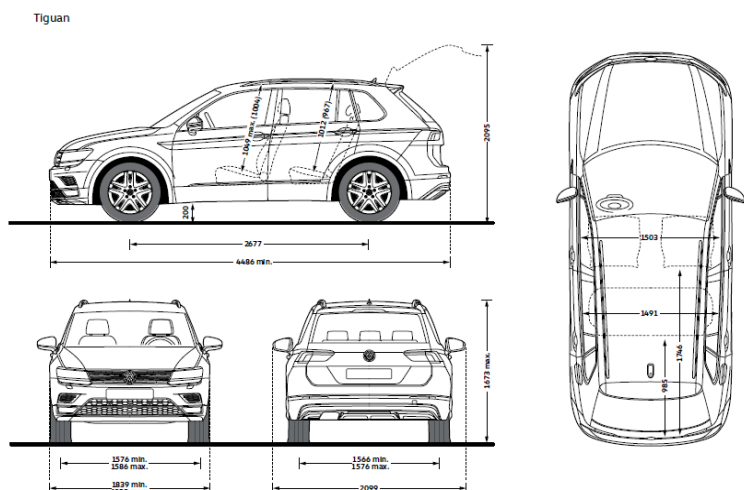

Технические характеристики*

	1390 / бензиновый с турбонаддувом	1390 / бензиновый с турбонаддувом	1984 / бензиновый с турбонаддувом	1984 / бензиновый с турбонаддувом	1968 / дизельный с турбонаддувом
Рабочий объем, см³/ тип двигателя					
Макс. мощность кВт / л.с. / при оборотах/мин.	92 / 125 / 5000	110 / 150 / 5000	132 / 180 / 3940	162 / 220 / 4500	110 / 150 / 3500
Макс. крутящий момент Нм / при оборотах/мин.	200 / 1400	250 / 1500	320 / 1500	350 / 1500	340 / 1750
Масса					
Снаряженная масса, кг	1453 (1494)*	1557 (1499/1576 для 4Motion)	1636	1653	1696
Динамика					
Макс. скорость, км/ч	190 (188)*	200 (198)*	208	220	200
Время разгона 0-80км/ч / 0-100 км/ч, с.	6.9 / 10.5	6.3 / 9.2	5.2 / 7.7	4.3 / 6.5	6.2 / 9.3
Расход топлива					
в городском цикле, л/100км	8.3	8.8	10.6	11.2	7.6
в загородном цикле, л/100км	5.4	5.6	6.4	6.7	5.1
в смешанном цикле, л/100км	6.5	6.8	8.0	8.4	6.1
выбросы CO₂ в смешанном цикле, г/км	150	156	183	195	159
Прочие размеры					
Дорожный просвет, мм (снаряженная масса)			200		
Максимальный объем багажного отделения, л			615		
Объем топливного бака, л			58		

* - в скобках данные для АКПП

Размеры

* Указанные значения были получены в результате измерений, проведенных в соответствии с требованиями законодательства. Эти данные не являются характеристиками одного конкретного автомобиля и не представляют собой часть коммерческого предложения, а служат лишь для сравнения различных типов автомобилей. Реальные показатели расхода топлива и объема выбросов CO₂ зависят не только от эффективности переработки топлива системами автомобиля, но и от стиля вождения и других технических факторов (например, характера окружающей среды). Дополнительное оборудование и аксессуары (навесные элементы оснащения, шины и т.д.) могут изменить такие параметры автомобиля, как масса, сопротивление качению и аэродинамика, и наряду с погодными и дорожными условиями повлиять на его динамические характеристики. Данные об уровне расхода топлива и объеме выбросов CO₂ варьируются в зависимости от выбранного типа шин и дополнительного оборудования. На основании результатов проведенных концерном Фольксваген проверок дизельного топлива, предлагаемого к продаже на территории Российской Федерации, подтверждаем, что дизельное топливо, предлагаемое на автозаправочных станциях сетей Лукойл, Башнефть, Газпромнефть, Татнефть, ВР, Shell в период проверки по содержанию серы соответствовало экологическому классу 5. Проверки проводились в период с 06.2015 по 02.2017 (не менее 3 проверок топлива, предлагаемого каждой из указанных сетей).